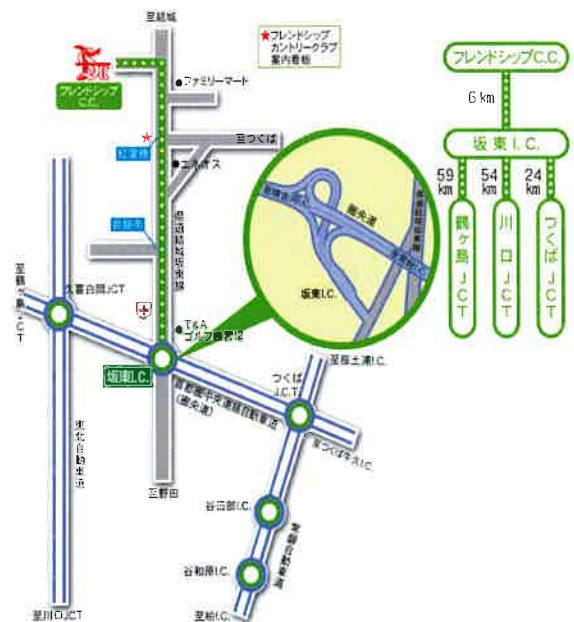

歴史と風格あるコースでお客様やご友人と
ゴルフライフを満喫致しませんか！
～都心より約1時間と便利になりました～

【会社概要】

社名：株式会社大同
所在地：東京都千代田区永田町
2-4-11 フレンドビル
代表取締役：村山 友彦
設立：1963年 9月
資本金：4,400万円
開場：1964年11月
取引銀行：三菱東京UFJ銀行／赤坂支社
：三井住友銀行／麹町支店
：みずほ銀行／赤坂支店

【クラブ運営】

理事長：橋本 徹
元富士銀行頭取
前日本政策投資銀行社長
常務理事：村山 政志
（株）大同 取締役会長
理事総支配人：徳永 和也
元三菱UFJFG 常務執行役員

【アクセス】

【自動車／利用道路】
首都圏中央連絡自動車道（圏央道）

【最寄IC】

坂東IC. から6km

【道順】

圏央道 坂東ICで降り、県道
結城坂東線を結城方面に左折。
そのまま6km直進でコースへ。

【電車／利用鉄道】

- つくばエクスプレス秋葉原駅から乗車、
守谷駅で関東鉄道常総線・下館行き
に乗り換え、石下駅下車。
タクシーにて約15分。
- JR宇都宮線、東武伊勢崎線、
久喜駅よりタクシーにて約25分

フレンドシップカントリークラブ
Friendship Country Club

ゴルフ場
〒300-2747
東京事務所
〒100-0014

茨城県常総市崎房 1955-2
TEL：0297-43-7311（代表） FAX：0297-43-7054
東京都千代田区永田町 2-4-11
TEL：03-3580-3447（代表） FAX：03-3501-0808